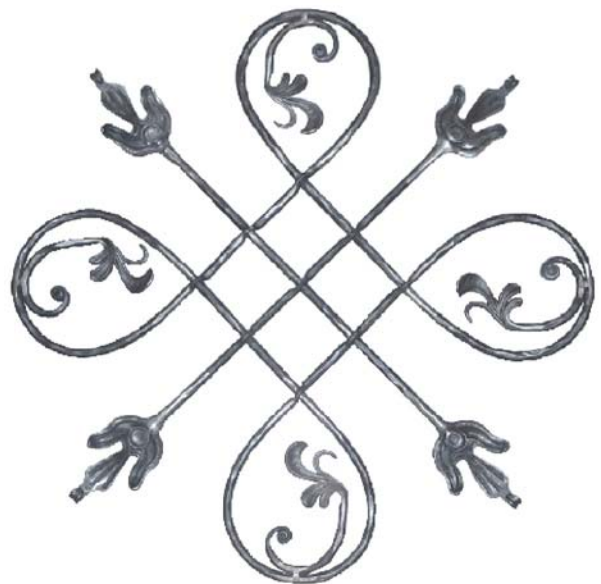

Approx:  
H: 34"  
W: 15"

**13010R**

**Forged Steel**

11.80 lbs

Approx:  
H: 34"  
W: 15"

**13017**

**Forged Steel**

14.00 lbs